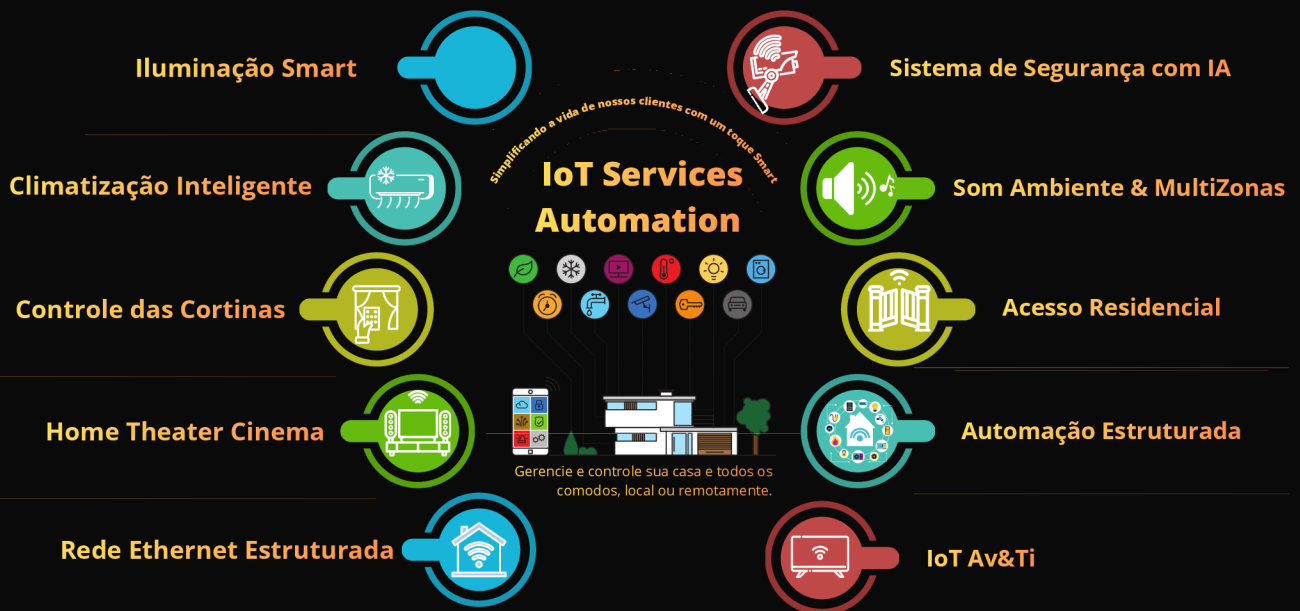

Não se trata de equipamentos. Criamos experiências que redefinem conforto, sofisticação e qualidade de vida.

CONFORTO

Sua casa funciona por você,
do jeito que você gosta.

SEGURANÇA

Proteção inteligente com IA 24h
para sua família e patrimônio.

SOFISTICAÇÃO

Tecnologia de ponta que valoriza
cada detalhe do seu imóvel.

VALORIZAÇÃO

Seu patrimônio vale mais com
tecnologia embarcada.

DIFERENCIAIS

1. **01 Projeto sob medida**
   Vistoria, análise e especificação personalizada.
2. **02 Experiência Total Integrada**
   Integração completa dos sistemas com foco em conforto, controle e alta fidelidade.
3. **03 Inteligência de Valorização Imobiliária**
   Tecnologia aplicada para elevar o valor e o posicionamento do imóvel
4. **04 Engenharia de Precisão**
   Execução baseada em padrões corporativos de alto desempenho, aplicada a projetos de alto padrão e experiências Hi-End.

SOLUÇÕES

Automação residencial completa.

Vamos conversar sobre o seu projeto?

Cada projeto é concebido de forma exclusiva para elevar o padrão de como você e sua família vivem, integrando tecnologia, conforto e sofisticação em cada detalhe.

(21) 96866-5186